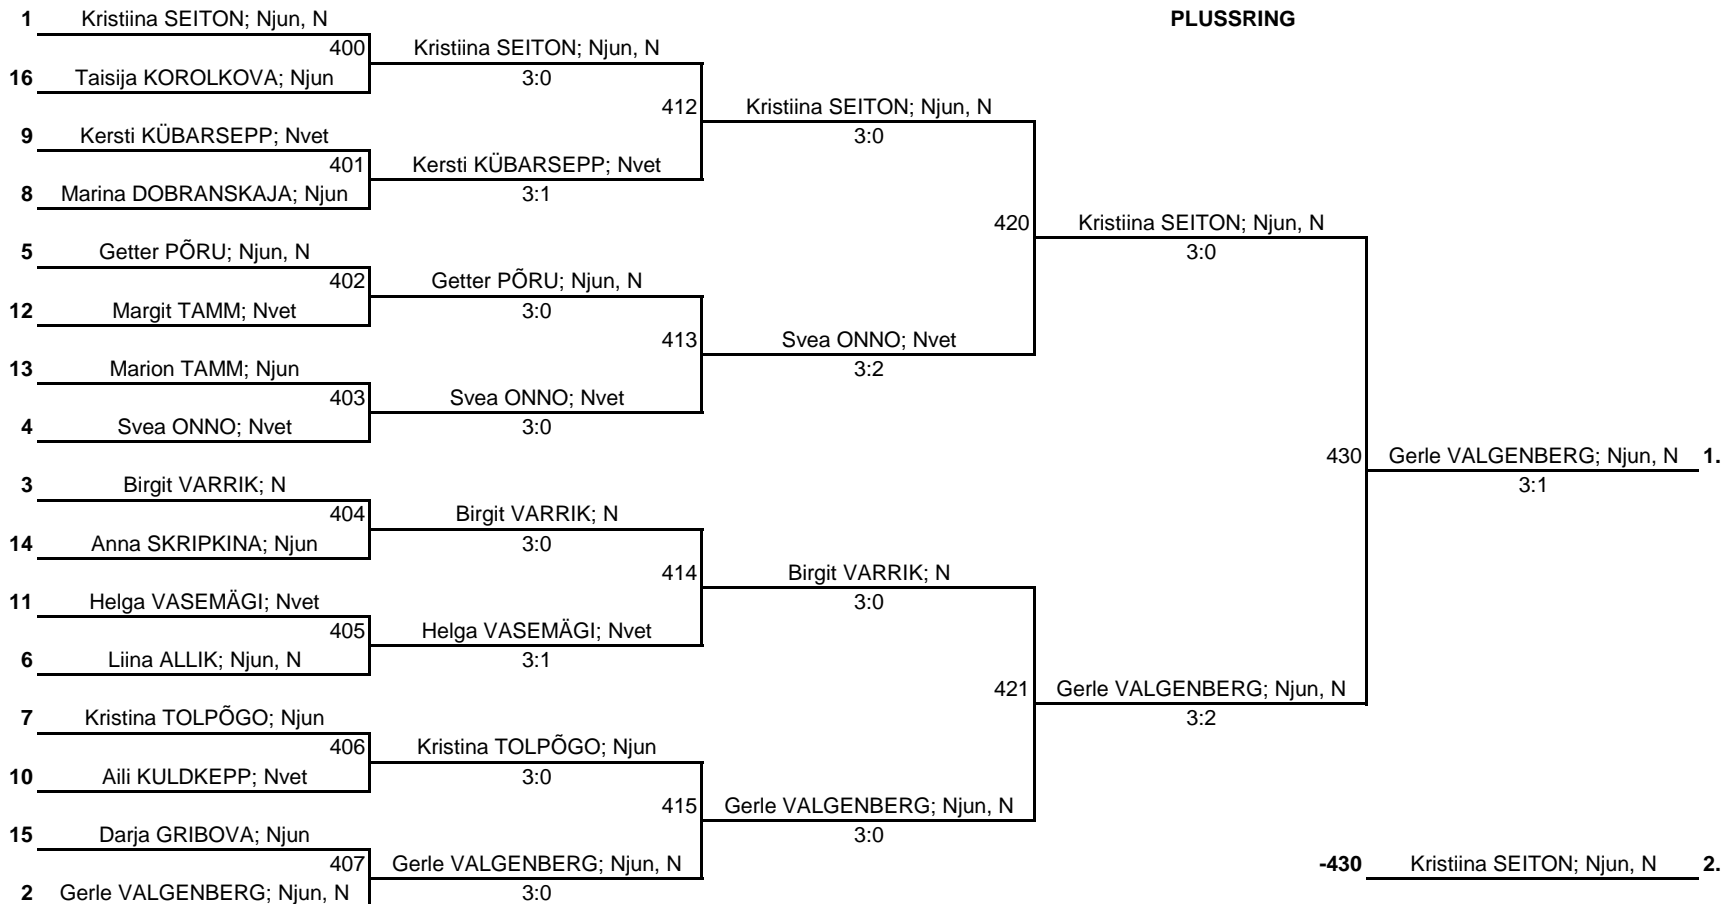

Võistluse nimetus:	ELTL Laste GP 2011/2012 - 1. etapp / E. Lestali VII Memoriaal	TULEMUSED 2 LEHEL KINNITAN:
Läbiviija:	Tartu SS Kalev	Kuupäev: 10. september 2011. a.
Klass:	Naisüksikmäng (juuniorid, veteranid)	Kell: 11:00
		PEAKOHTUNIK: Aleksandr KIRPU (ELTL kohtunik)