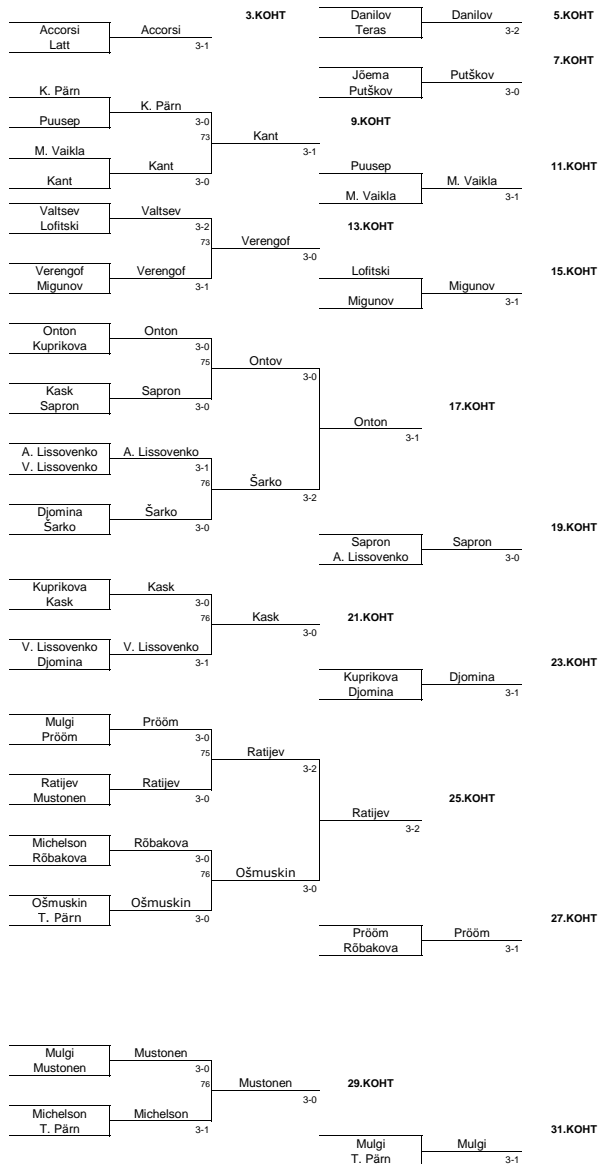

Maardu 2010-2011 seeriavõistluse IV etapp

13. veebruar 2011.a., Maardu Põhikool

NIMI	MAAKLUBI							
Nikonorov Aleksei	Maardu LTK	Nikonorov	3-0	Nikonorov				
Mulgi Markus	Maardu LTK							
Sarko Aleksandr	Maardu LTK	Šarko	3-0	Nikonorov	3-0			
Valtsev Vladislav	Maardu LTK		3-0		25	Nikonorov		
Jõema Petri	Vaigu LTK Pingo	Jõema				3-2		
Kuprikova Al-dra	Maardu LTK	Kant	3-0	Jõema	3-1			
Prööm Egert	Kostivere							
Kant Kristijan	TLTK Kalev	Danilov	3-0			29	Nikonorov	
Danilov Sergei	Maardu LTK						3-0	
Ratijev Oleg	Tallinn	Danilov	3-0					
Kask Kalle	Kella	Verengof	3-1					
Verengof Marina	Maardu LTK		3-0			26	Latt	
Vaikla Mikk	Maardu LTK	M. Vaikla					3-1	
Sapron Daria	Maardu LTK	Latt	3-2					
Mustonen Kevin	Kostivere	Latt				3-2		
Latt Kätlin	Maardu LTK		3-0					
Putškov Artjom	Maardu LTK	Putškov					Nikonorov	
Michelson Sten	Kostivere		3-0	Putškov				3-1
Lissovenko Anita	Maardu LTK	Lofitski	3-0					
Lofitski Andres	Maardu LTK		3-0			27	P. Vaikla	
Puusep Andres	Haiba SK	Puusep					3-0	
Lissovenko Vesta	Maardu LTK		3-0	P. Vaikla				
Rõbakova Viktona	Maardu LTK	P. Vaikla	3-0			3-1		
Vaikla Peeter	Haiba SK							
Teras Timo	Maardu LTK	Teras					30	P. Vaikla
Ošmuskin Vitali	Maardu LTK		3-0					3-1
Djomina Elin	Maardu LTK	K. Pärn	3-1					
Pärn Kadi	Maardu LTK		3-0			28	Accorsi	
Onton Varmo	Maardu LTK	Onton						3-2
Migunov Oleg	Maardu LTK	Accorsi	3-0					
Pärn Tomi	Maardu LTK		3-0					
Accorsi Carlo	Rakvere SK Pinx		3-0					
			-25	Jõema				Accorsi
Mulgi	Valtsev							Accorsi
Valtsev		3-0				53	Jõema	3-2
	-24	Onton	3-2				3-1	
			48	K. Pärn	3-0			
Kuprikova	Kuprikova		3-0					
Prööm		3-0					57	Danilov
	-23	K. Pärn	3-0					3-0
			26	Danilov				
Ratijev	Kask							
Kask		3-0						
	-22	Puusep	3-0					
			50	Puusep	3-0			
Sapron	Sapron							
Mustonen		3-0						
	-21	Lofitski	3-2					Latt
			-27	Putškov				
Michelson	A. Lissovenko							Latt
A. Lissovenko		3-0						3-1
	-20	M. Vaikla	3-1					
			51	M. Vaikla	3-2			
V. Lissovenko	V. Lissovenko							
Rõbakova		3-0						
	-19	Verengof	3-0					
			28	Teras				
			-28					58
								3-1
Ošmuskin	Djomina							
Djomina		3-0						
	-18	Kant	3-0					
			52	Kant	3-2			
Migunov	Migunov							
T. Pärn		3-0						
	-17	Šarko	3-1					