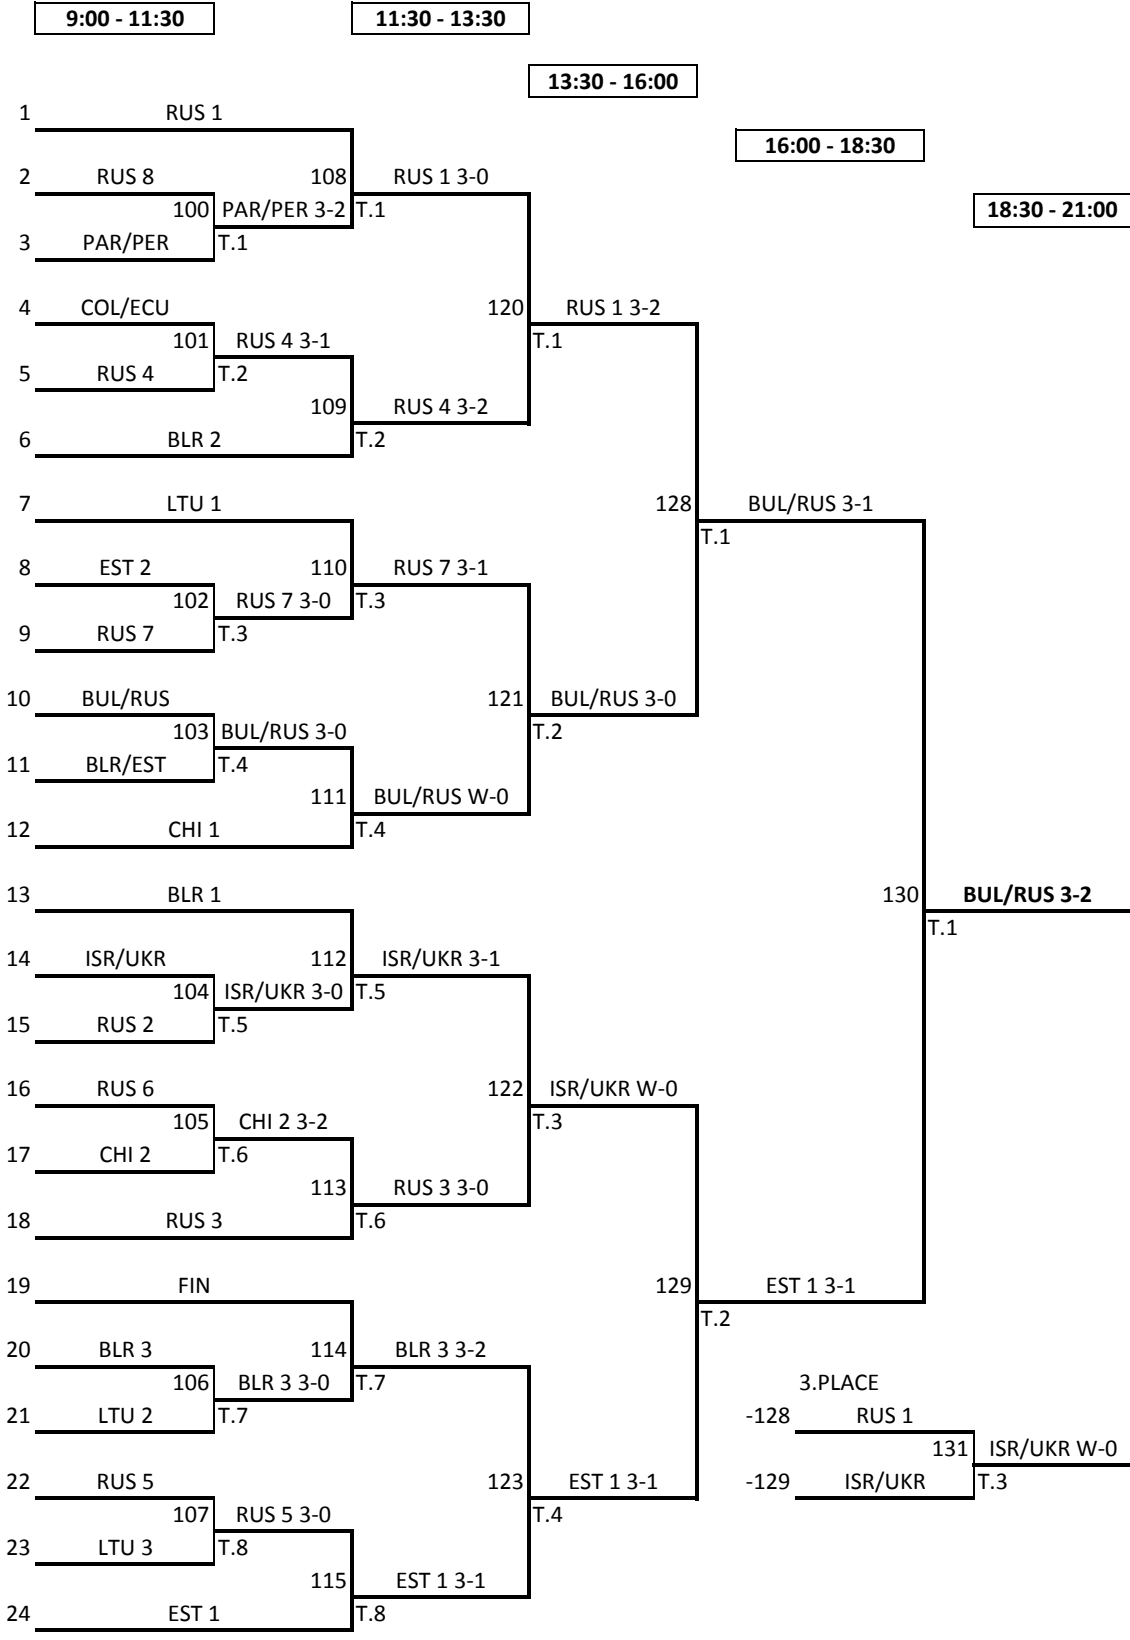

BUTTERFLY BALTIC CUP 2012

MEN'S TEAMS

17-24 PLACE

11:30 - 13:30

-100	RUS 8		
		116	RUS 8 3-2
-101	COL / ECU		T.9
-102	EST 2		
		117	BLR / EST 3-2
-103	BLR / EST		T.10
-104	RUS 2		
		118	RUS 2 3-2
-105	RUS 6		T.11
-106	LTU 2		
		119	LTU 3 3-0
-107	LTU 3		T.12

9-16 PLACE

13:30 - 16:00

-108	PAR/PER		
		124	BLR 2 3-0
-109	BLR 2		T.5
-110	LTU 1		
		125	LTU W-0
-111	CHI 1		T.6
-112	BLR 1		
		126	BLR 1 3-0
-113	CHI 2		T.7
-114	FIN		
		127	RUS 5 3-0
-115	RUS 5		T.8