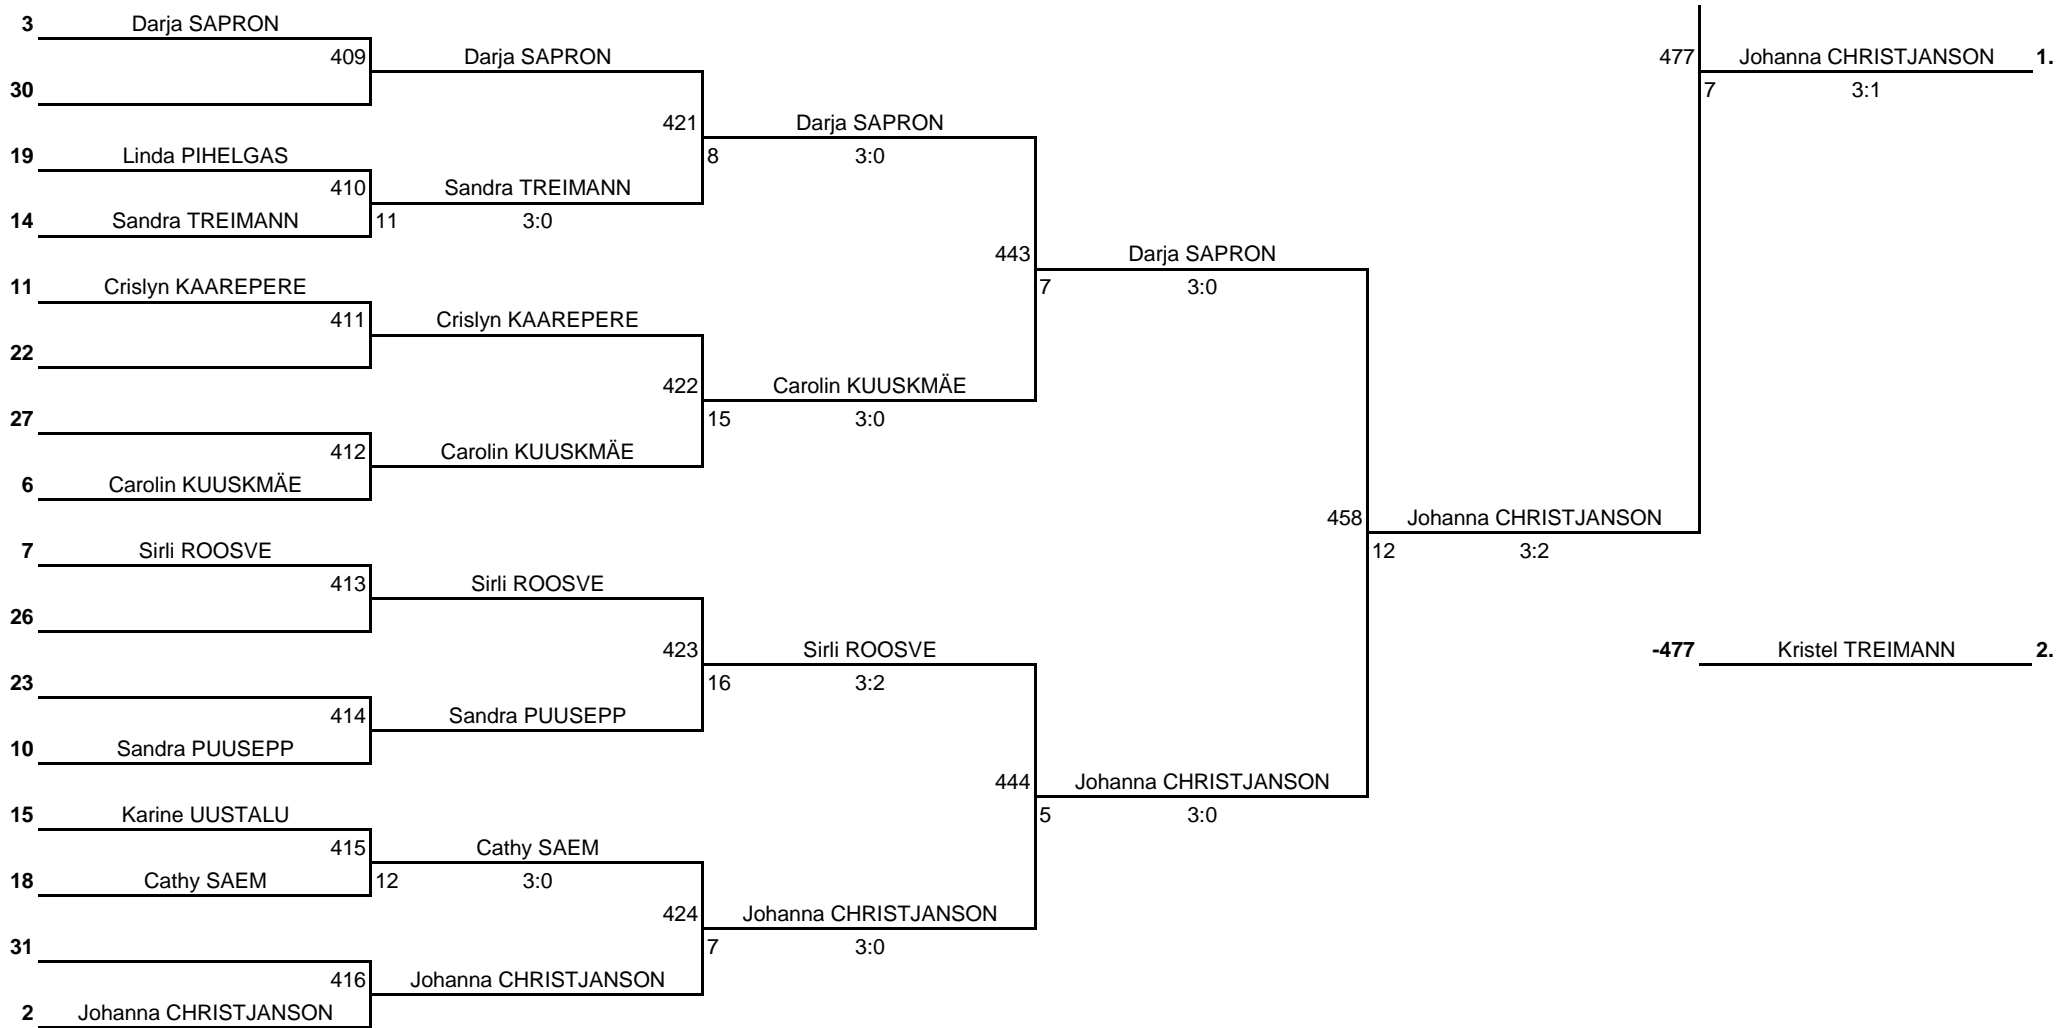

Võistluse nimetus:	<b>Tallinna lahtised meistrivõistlused lauatennises</b>	Koht, kuupäev:	Tallinn, 21. oktoober 2012	TULEMUSED 5 LEHEL KINNITAN:
Korraldaja:	LTK Pingpong	Kell:	10:00	PEAKOHTUNIK:
Klass:	Naisjuuniorid			Aleksandr KIRPU (NU)

### Plussring

Kohad 3. - 16.

-463	Sirli ROOSVE	475	Carolin KUUSKMÄE		
-464	Carolin KUUSKMÄE	9	3:2	491	Carolin KUUSKMÄE 9.
-465	Sandra PUUSEPP	476	Crislyn KAAREPERE	15	3:0
-466	Crislyn KAAREPERE	5	3:1	-491	Crislyn KAAREPERE 10.
-449	Rebeka KIISA	471	Mari-Liis MARGE		
-450	Mari-Liis MARGE	9	3:1	489	Sandra TREIMANN 13.
-451	Cathy SAEM	472	Sandra TREIMANN	8	3:1
-452	Sandra TREIMANN	1	3:1	-489	Mari-Liis MARGE 14.