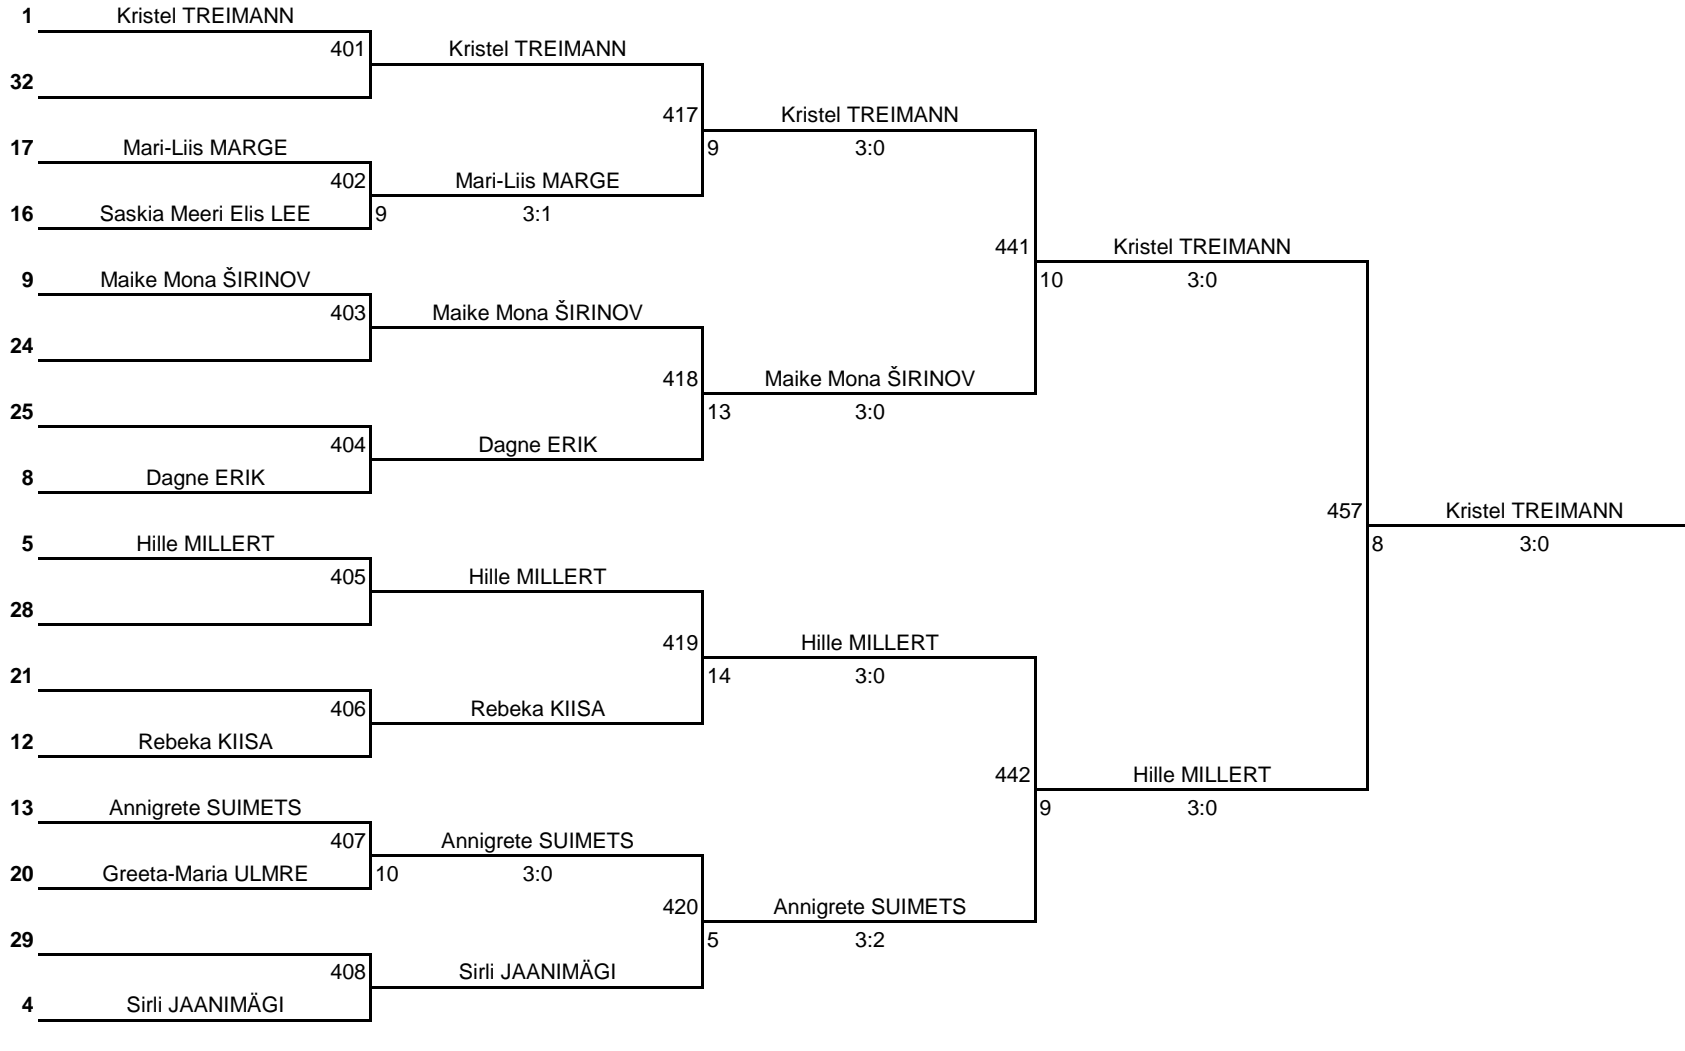

Võistluse nimetus:	<b>Tallinna lahtised meistrivõistlused lauatennises</b>	Koht, kuupäev:	Tallinn, 21. oktoober 2012	TULEMUSED 5 LEHEL KINNITAN:
Korraldaja:	LTK Pingpong	Kell:	10:00	PEAKOHTUNIK:
Klass:	Naisjuuniorid			Aleksandr KIRPU (NU)

### Plussring

Kohad 3. - 16.

-463	Sirli ROOSVE	475	Carolin KUUSKMÄE		
-464	Carolin KUUSKMÄE	9	3:2	491	Carolin KUUSKMÄE 9.
-465	Sandra PUUSEPP	476	Crislyn KAAREPERE	15	3:0
-466	Crislyn KAAREPERE	5	3:1	-491	Crislyn KAAREPERE 10.
-449	Rebeka KIISA	471	Mari-Liis MARGE		
-450	Mari-Liis MARGE	9	3:1	489	Sandra TREIMANN 13.
-451	Cathy SAEM	472	Sandra TREIMANN	8	3:1
-452	Sandra TREIMANN	1	3:1	-489	Mari-Liis MARGE 14.