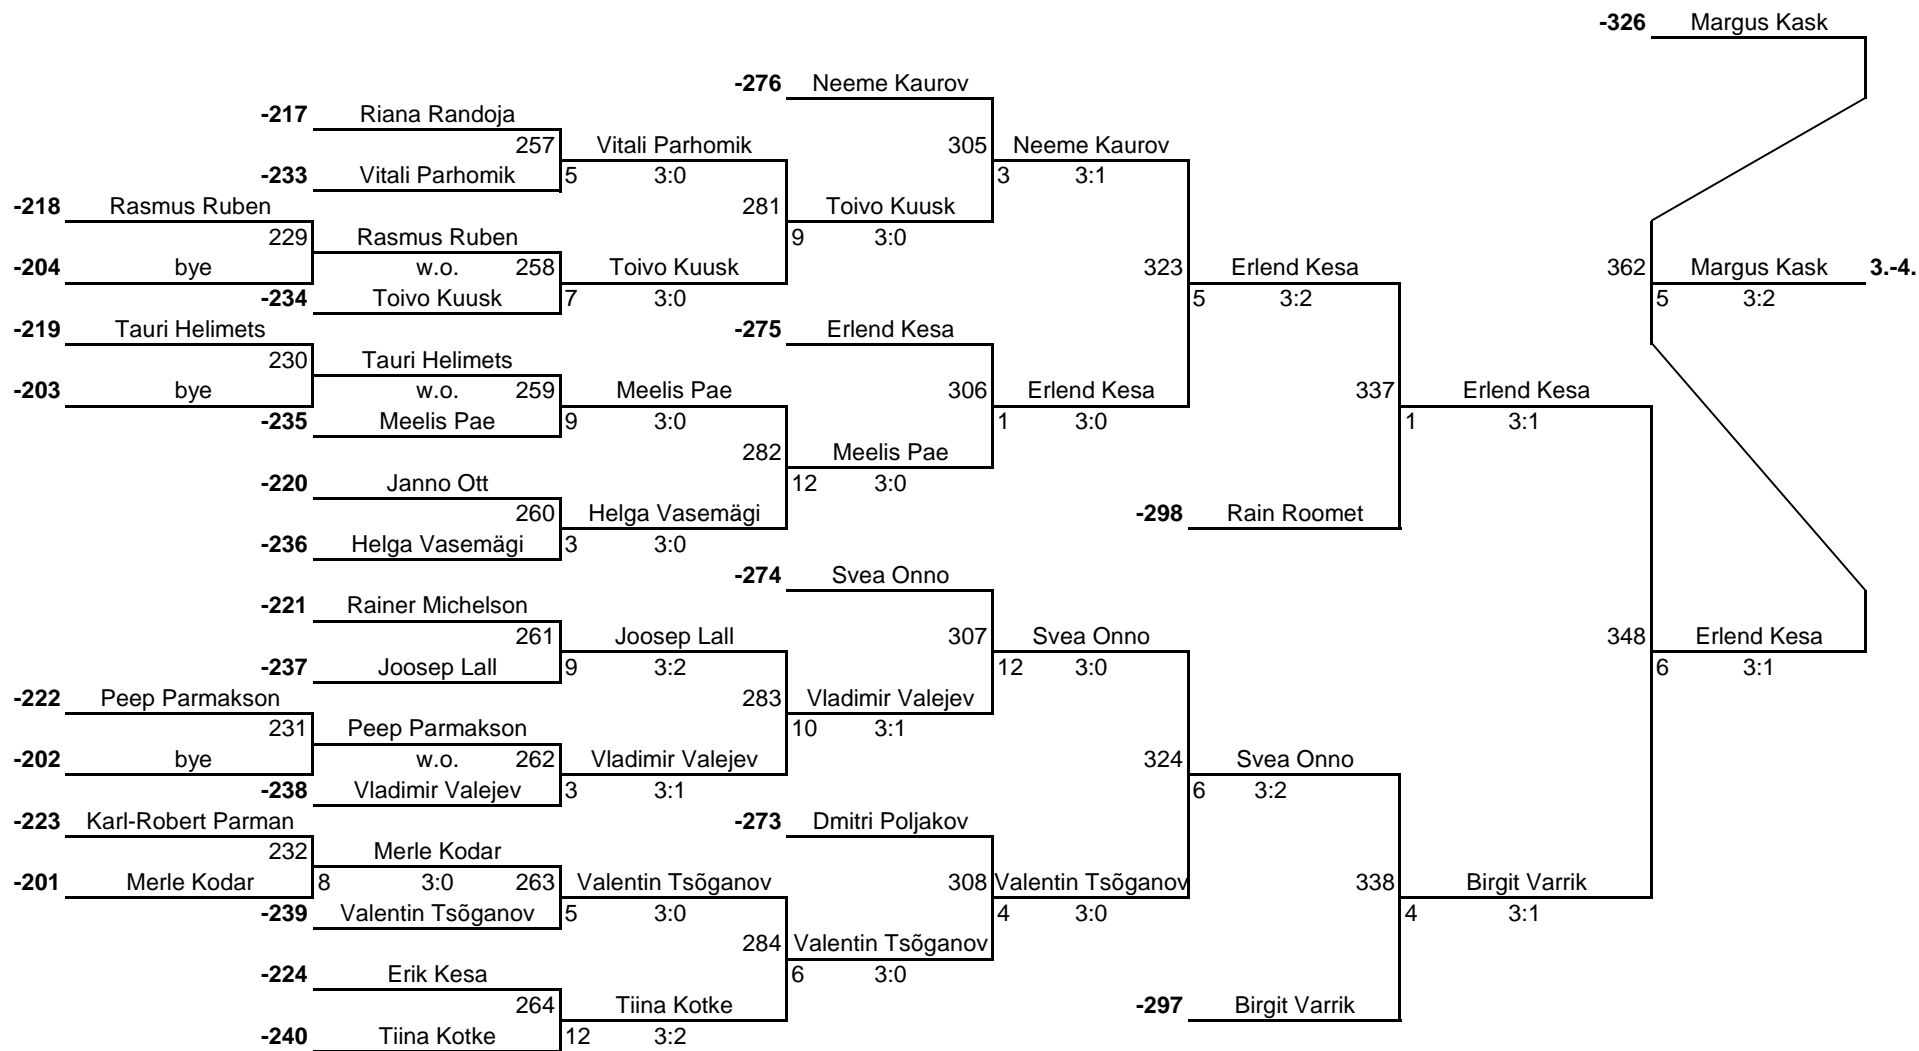

TARTU 2010/2011 LAUATENNISE KARIKASARJA 1. etapp

17. oktoober 2010.a.

49. - 56.	33. - 48.	25. - 32.	17. - 24.	13. - 16.	9. - 12.	7. - 8.	5. - 6.
-----------	-----------	-----------	-----------	-----------	----------	---------	---------

MIINUS
LEHT B