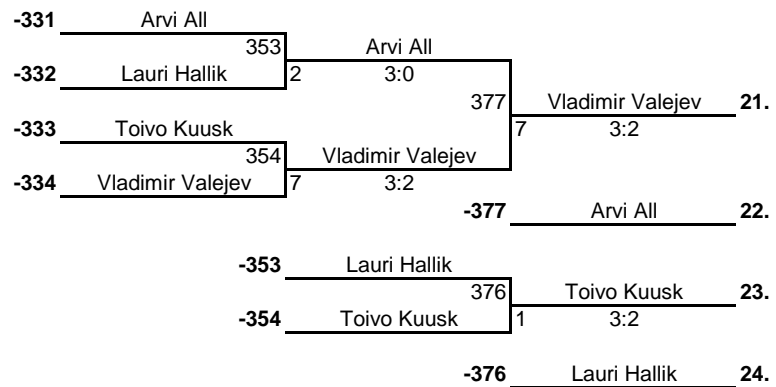

3. - 32.
LEHT B