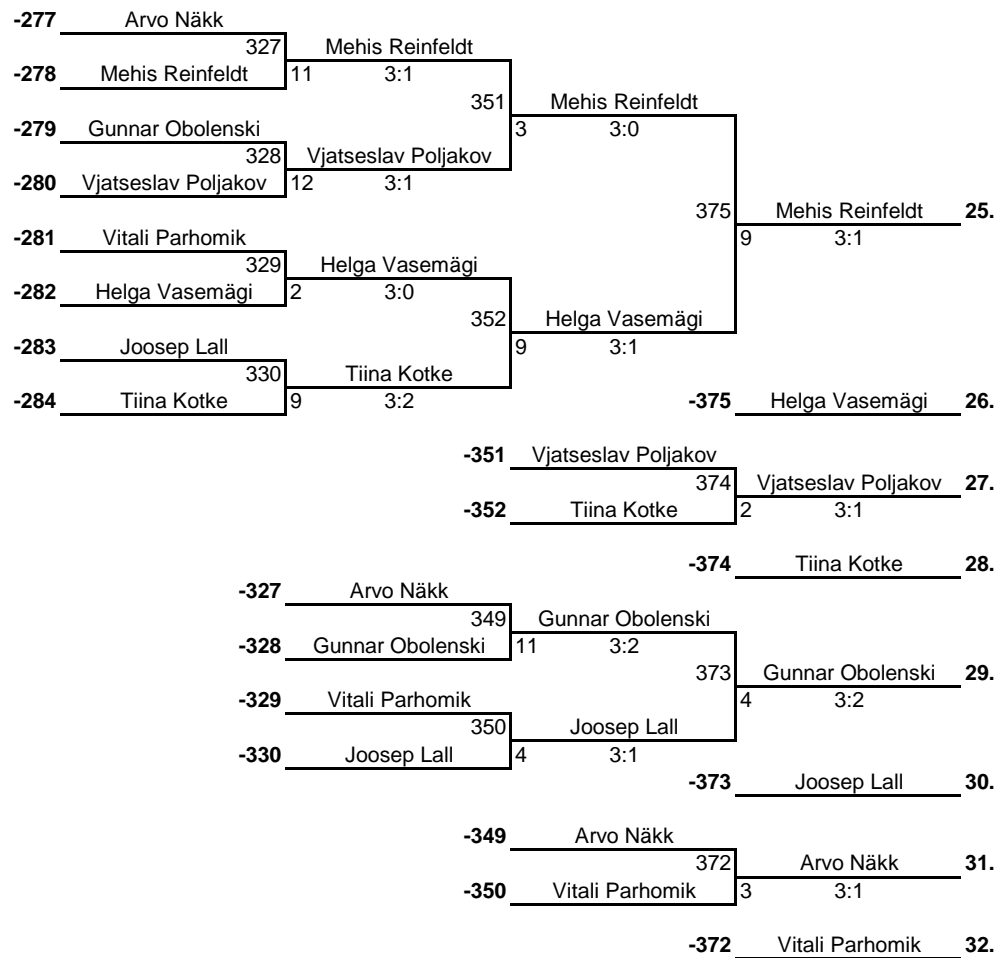

TARTU 2010/2011 LAUATENNISE KARIKASARJA 1. etapp

17. oktoober 2010.a.

361	Julia Kirpu				
362	Margus Kask	386	Margus Kask	3.	
		5	3:1		
		-386	Julia Kirpu	4.	
-361	Aksel Laks				
-362	Erlend Kesa	385	Erlend Kesa	5.	
		6	3:2		
		-385	Aksel Laks	6.	
-347	Andres Hõrak				
-348	Birgit Varrik	384	Birgit Varrik	7.	
		2	3:1		
		-384	Andres Hõrak	8.	
-335	Mart Pae				
-336	J. Muhamedzanov	359	Mart Pae		
		2	3:0		
		383	Mart Pae	9.	
-337	Rain Roomet				
-338	Svea Onno	360	Rain Roomet		
		12	3:0		
		-383	Rain Roomet	10.	
-359	J. Muhamedzanov				
-360	Svea Onno	382	Svea Onno	11.	
		4	3:0		
		-382	J. Muhamedzanov	12.	

-321	Riho Kivisoo				
-322	Urmas Rihma	357	Urmas Rihma		
		11	3:0		
		381	Urmas Rihma	13.	
-323	Neeme Kaurov				
-324	Valentin Tsõganov	358	Neeme Kaurov		
		12	3:0		
		-381	Neeme Kaurov	14.	
		-357	Riho Kivisoo		
		380	Valentin Tsõganov	15.	
		-358	Valentin Tsõganov	3	3:1
		-380	Riho Kivisoo	16.	
-301	Liina Allik				
-302	Arvi All	331	Liina Allik		
		1	3:0		
		355	Liina Allik		
-303	Lauri Hallik				
-304	Väino Kingsepp	332	Väino Kingsepp		
		8	3:0		
		379	Dmitri Poljakov	17.	
-305	Toivo Kuusk				
-306	Meelis Pae	333	Meelis Pae		
		3	3:2		
		356	Dmitri Poljakov		
-307	Vladimir Valejev				
-308	Dmitri Poljakov	334	Dmitri Poljakov		
		12	3:1		
		-379	Liina Allik	18.	
		-355	Väino Kingsepp		
		378	Väino Kingsepp	19.	
		-356	Meelis Pae	10	3:0
		-378	Meelis Pae	20.	