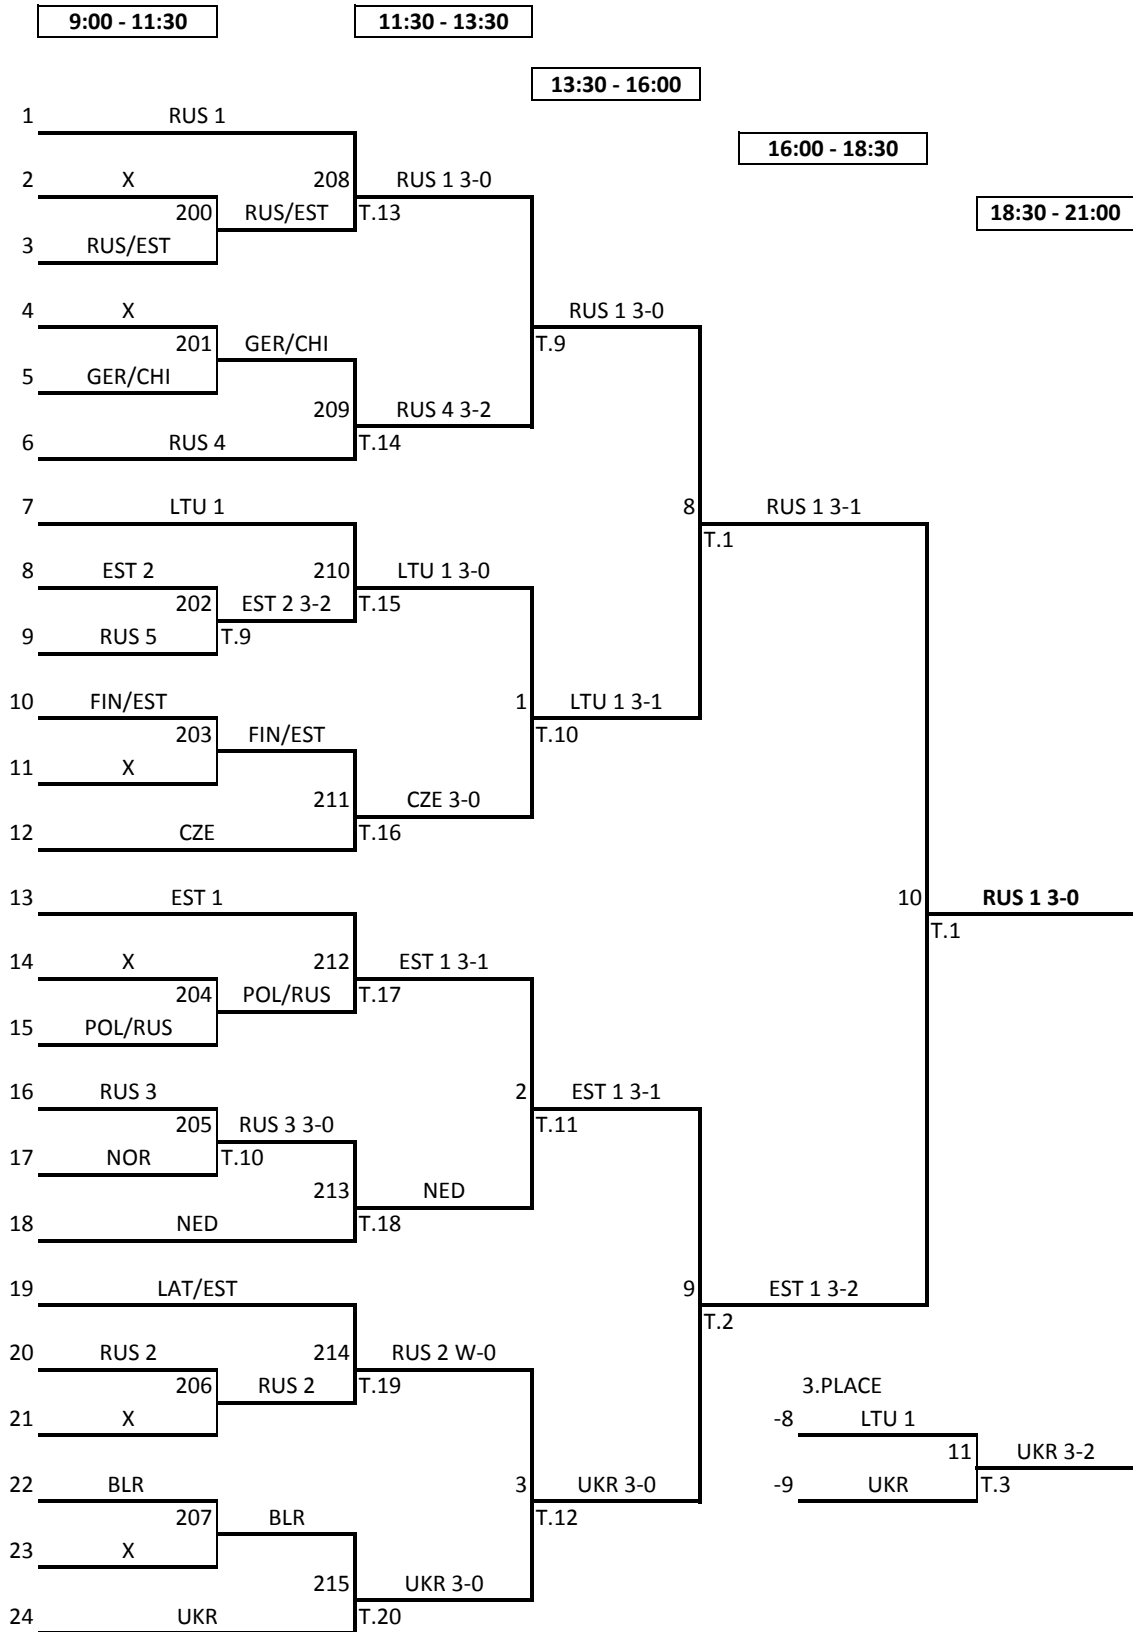

BUTTERFLY BALTIC CUP 2012

WOMEN'S TEAMS

17-18 PLACE

11:30 - 13:30

-202	RUS 5		
		216	NOR 3-1
-205	NOR		T.21

9-16 PLACE

13:30 - 16:00

-208	RUS / EST		
		4	GER/CHI 3-0
-209	GER/CHI		T.13
-210	EST 2		
		5	FIN/EST 3-0
-211	FIN/EST		T.14
-212	POL/RUS		
		6	POL/RUS 3-0
-213	RUS 3		T.15
-214	LAT/EST		
		7	BLR W-0
-215	BLR		T.16