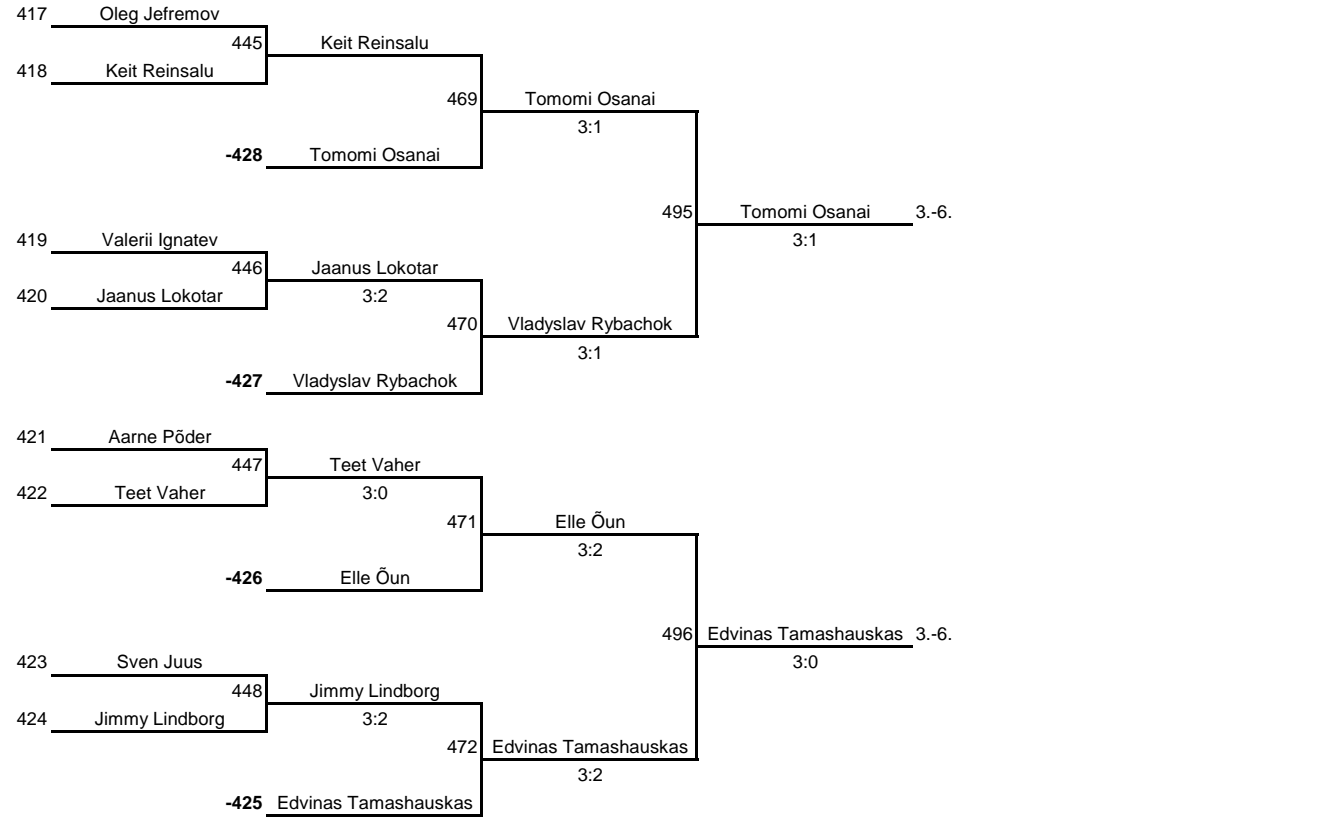

MIINUSRING

65-96	49-64	33-48	25-32	17-24
--------------	--------------	--------------	--------------	--------------

13-16	9-12	7-8
--------------	-------------	------------