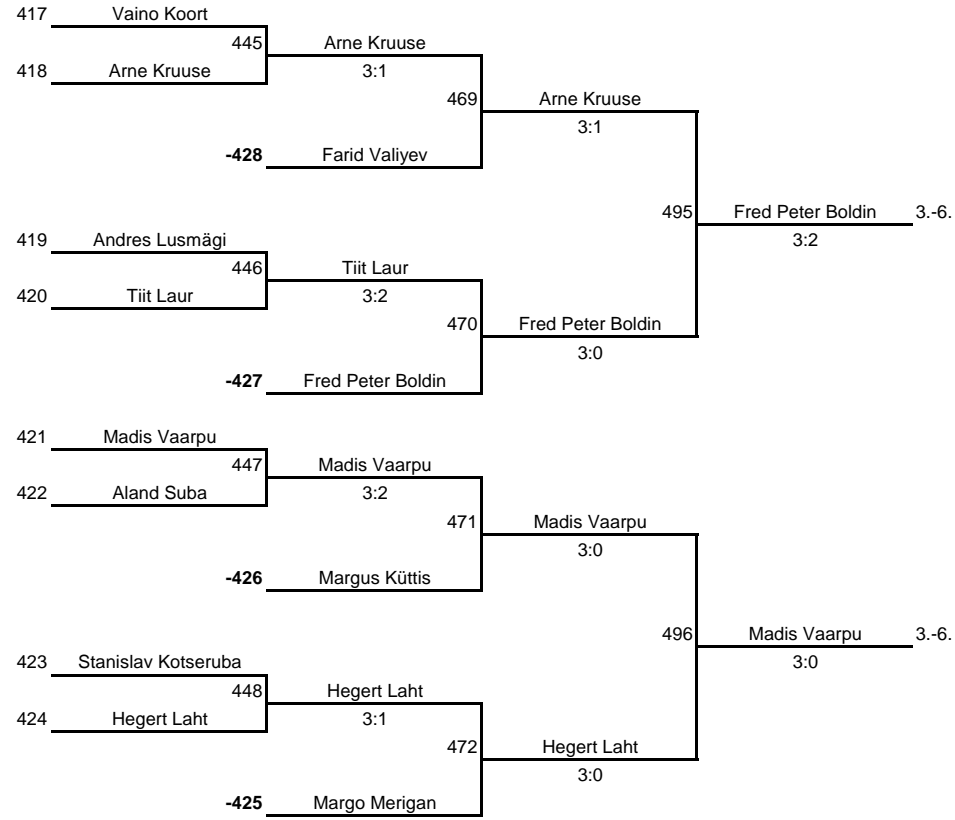

MIINUSRING

65-96	49-64	33-48	25-32	17-24
--------------	--------------	--------------	--------------	--------------

13-16	9-12	7-8
--------------	-------------	------------