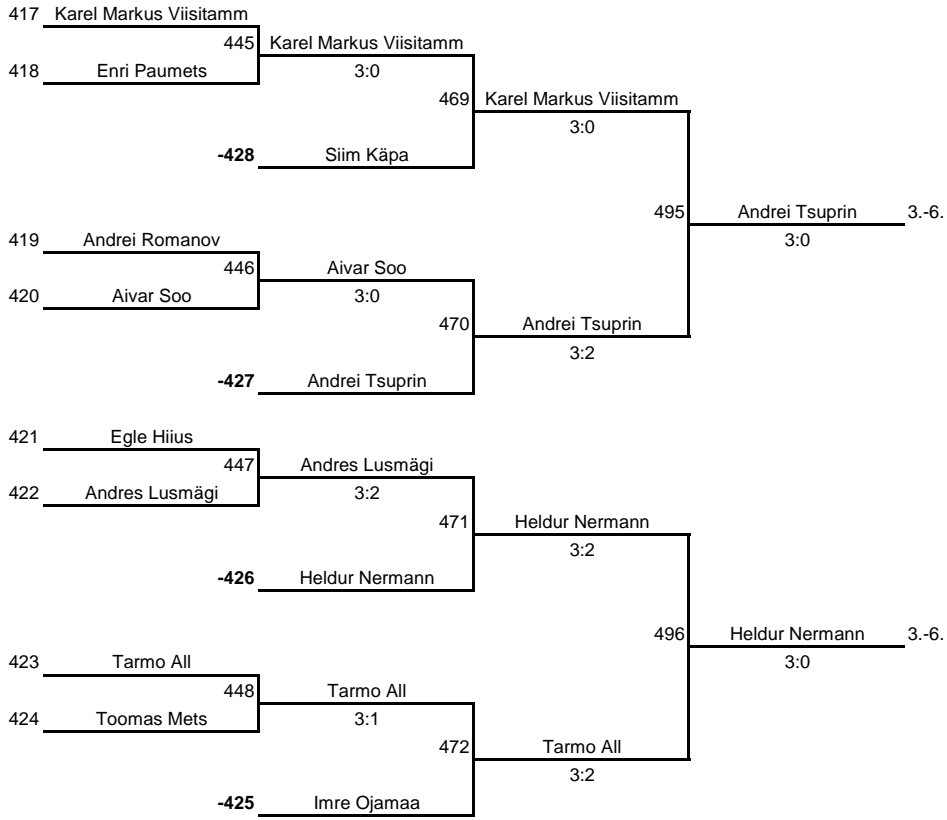

MIINUSRING

65-96	49-64	33-48	25-32	17-24
--------------	--------------	--------------	--------------	--------------

13-16	9-12	7-8
--------------	-------------	------------