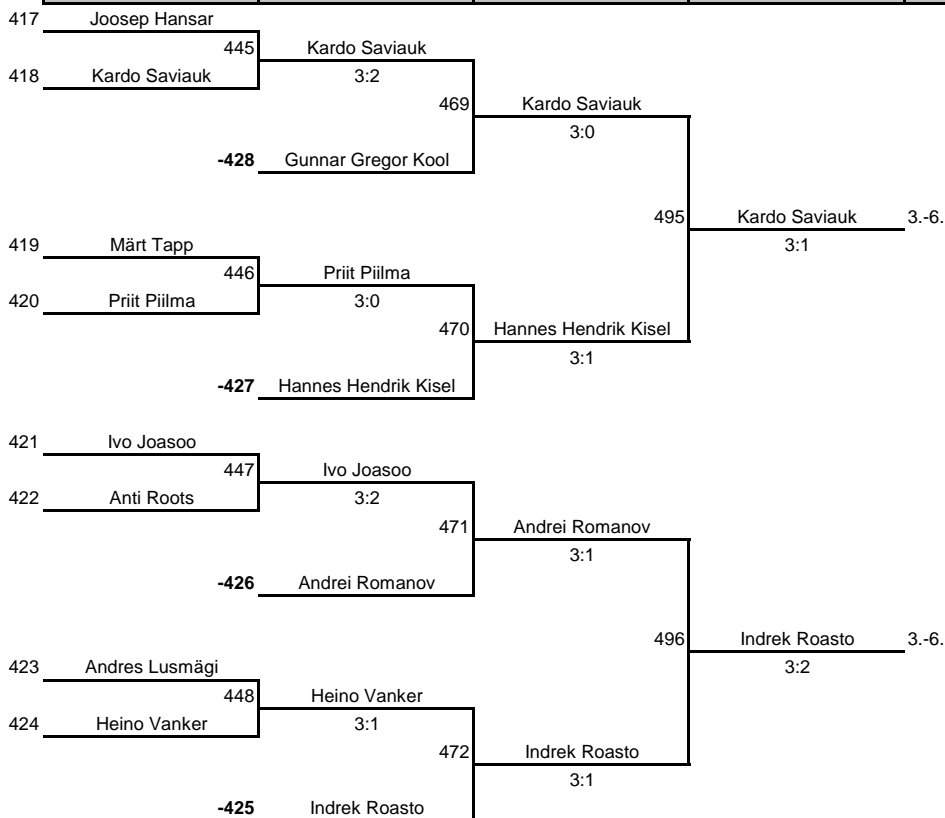

MIINUSRING

65-96	49-64	33-48	25-32	17-24
--------------	--------------	--------------	--------------	--------------

13-16	9-12	7-8
--------------	-------------	------------