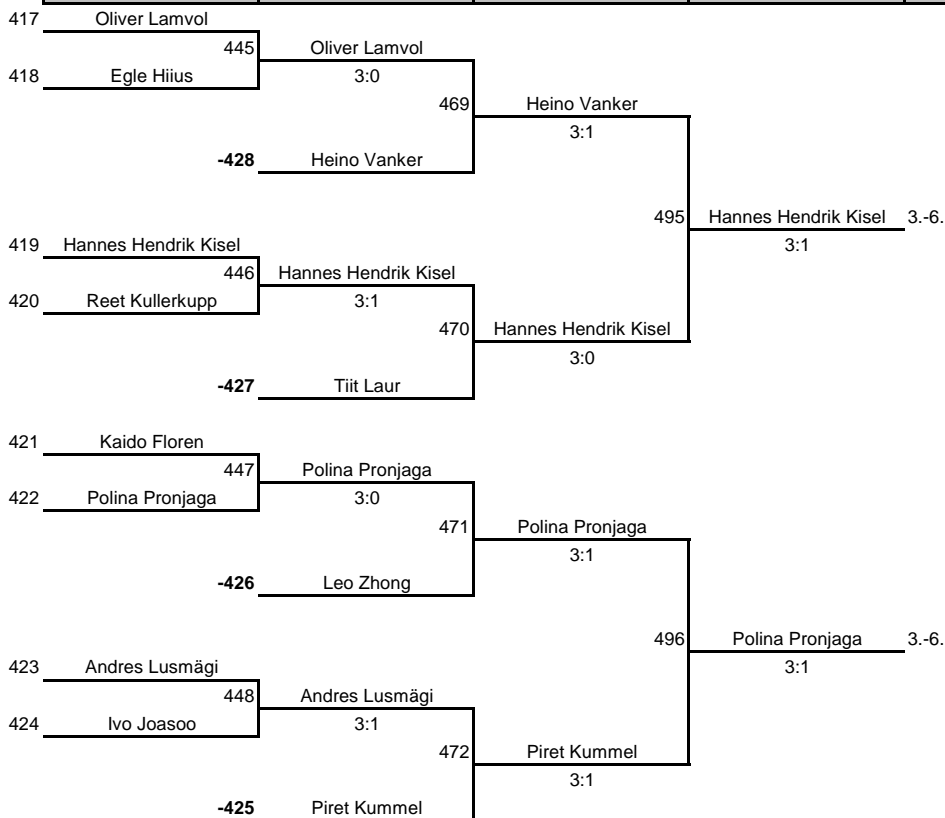

MIINUSRING

65-96	49-64	33-48	25-32	17-24
--------------	--------------	--------------	--------------	--------------

13-16	9-12	7-8
--------------	-------------	------------